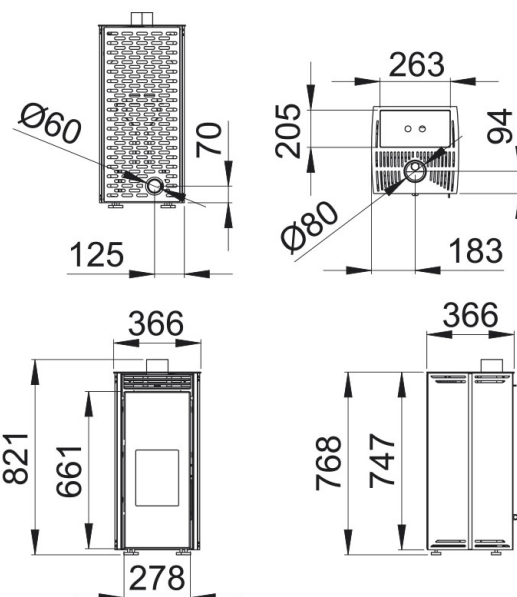

60

Características

- Sistema de Doble Combustión
- Sistema de Doble Cámara
- Sistema de Cristal Limpio
- Modelo diseñado para un fácil acceso a mantenimientos
- Sistema de anti-retorno de llama
- Válvula de sobrepresión de la cámara
- Potencia máx: 6kw
- Potencia máx-mín (kW): 5-3 kw
- Rendimiento (%): 83-89%
- Consumo máx-mín (kg/h): 1,5-0,9
- Volumen calefactable (m3): 125m3
- Capacidad del depósito (kg): 7,5kg
- Interior metálico
- Autonomía mín-máx (h.): 5-7h
- Peso (kg): 60kg
- Diámetro salida de humos (mm): 80mm
- Diámetro aspiración de aire (mm): 60mm